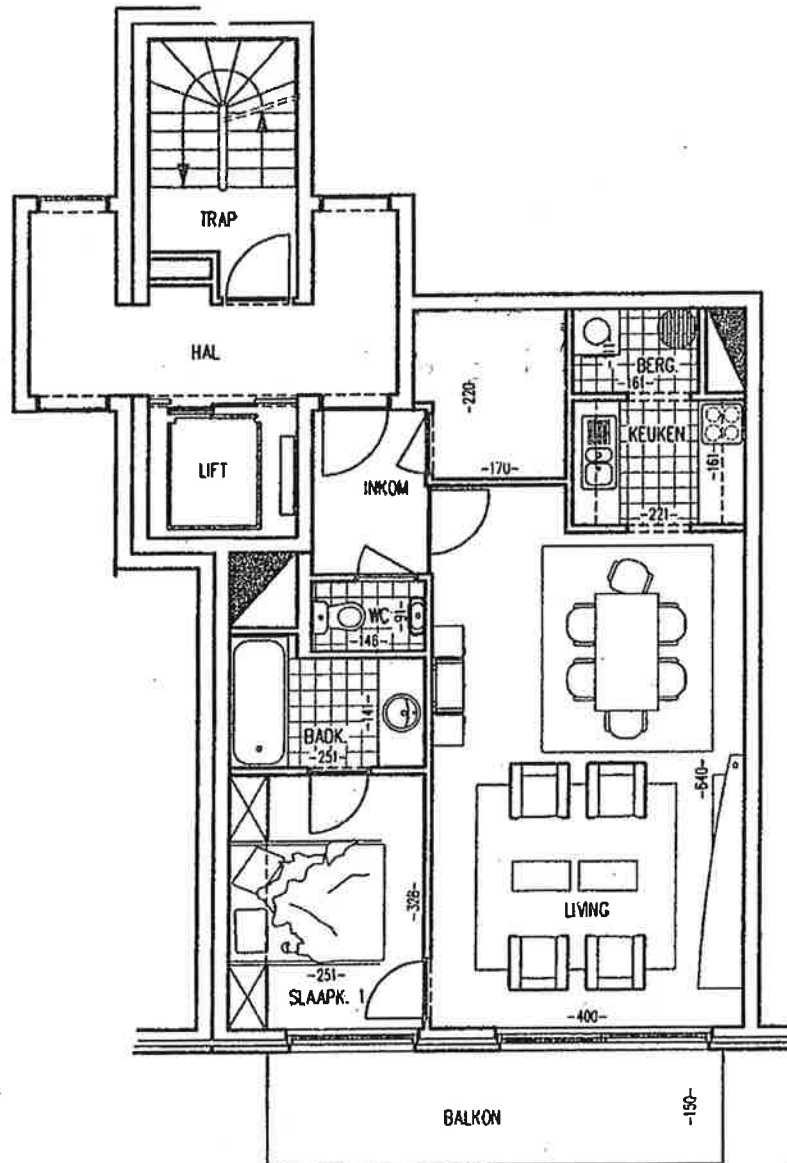

residentie "ZONNEHAVEN"  
 GEBOUW 2 : GELIJKVLOERS

ALBERT I LAAN  
 NIEUWPOORT

HAVENGEUL

TYPE F.00.07

opp.app. : 61.63 m<sup>2</sup>  
 balkon : 8.76 m<sup>2</sup>

ALBERT I LAAN