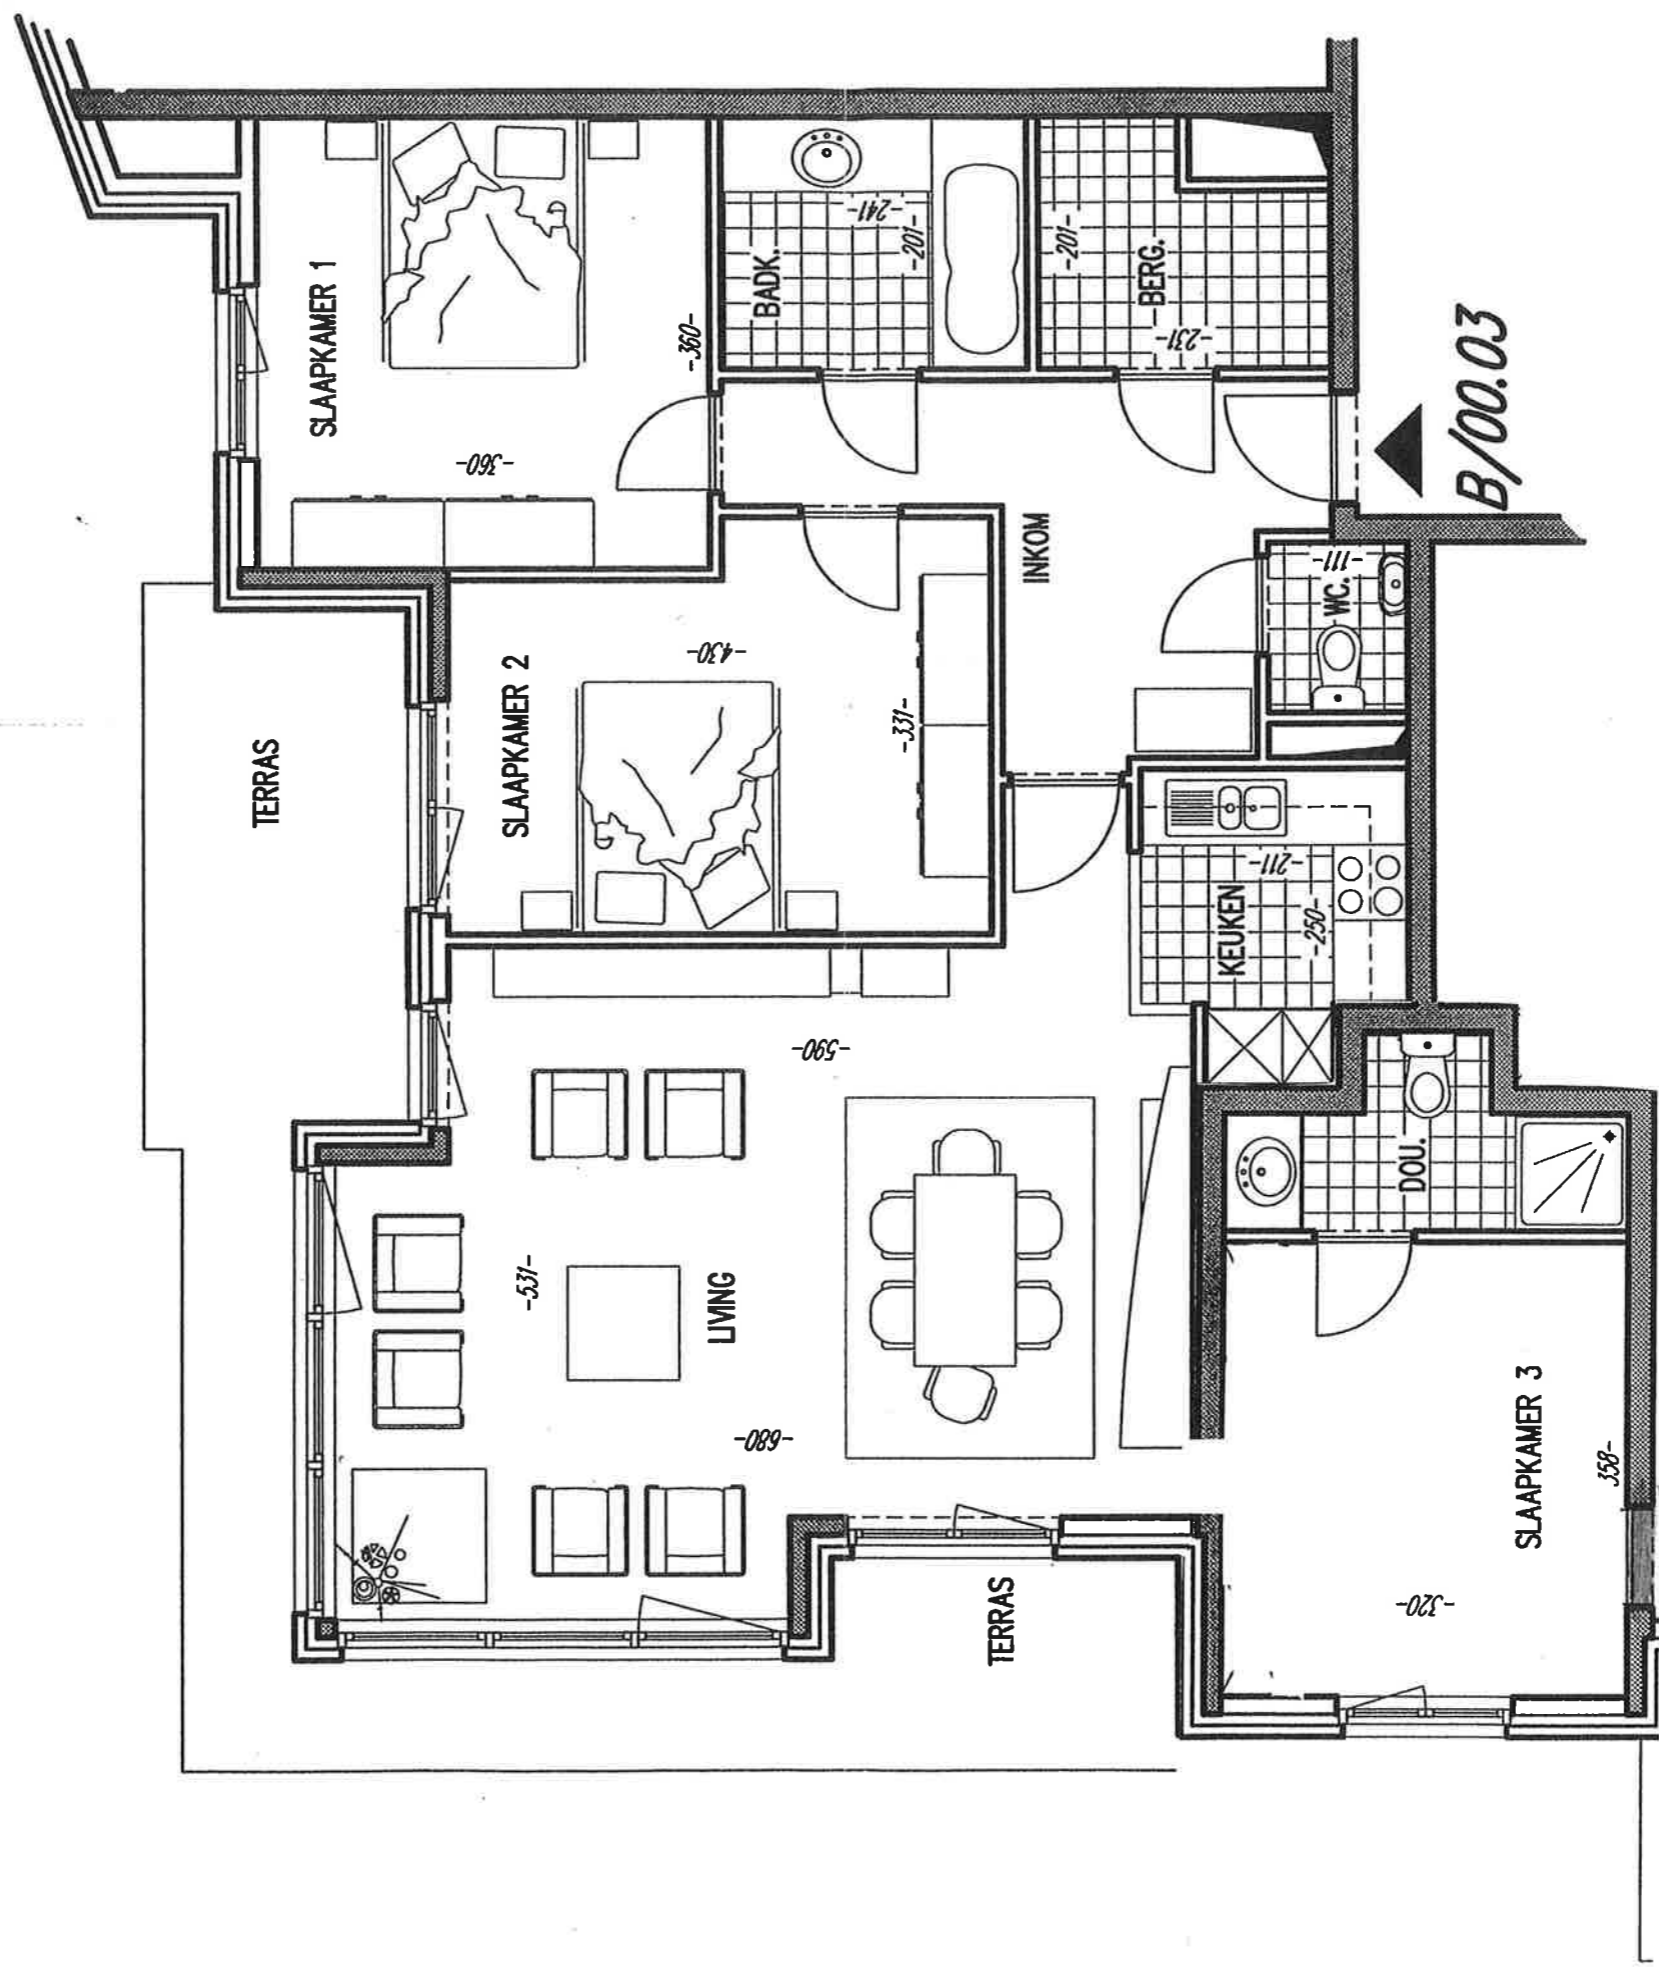

residentie "NEWPORT ISLAND"

ALBERT I LAAN 64e - 8620 NIEUWPOORT

GELJKVLOERS

TYPE B/00.03

BOUWHEER : T.V. NEWPORT ISLAND
Beversesteenweg 97 - 8800 Roeselare tel: 051/20.58.21

B/00.03

Alle afmetingen, toestellen en meubelen zijn illustratief
DATUM : 03 juni 2000