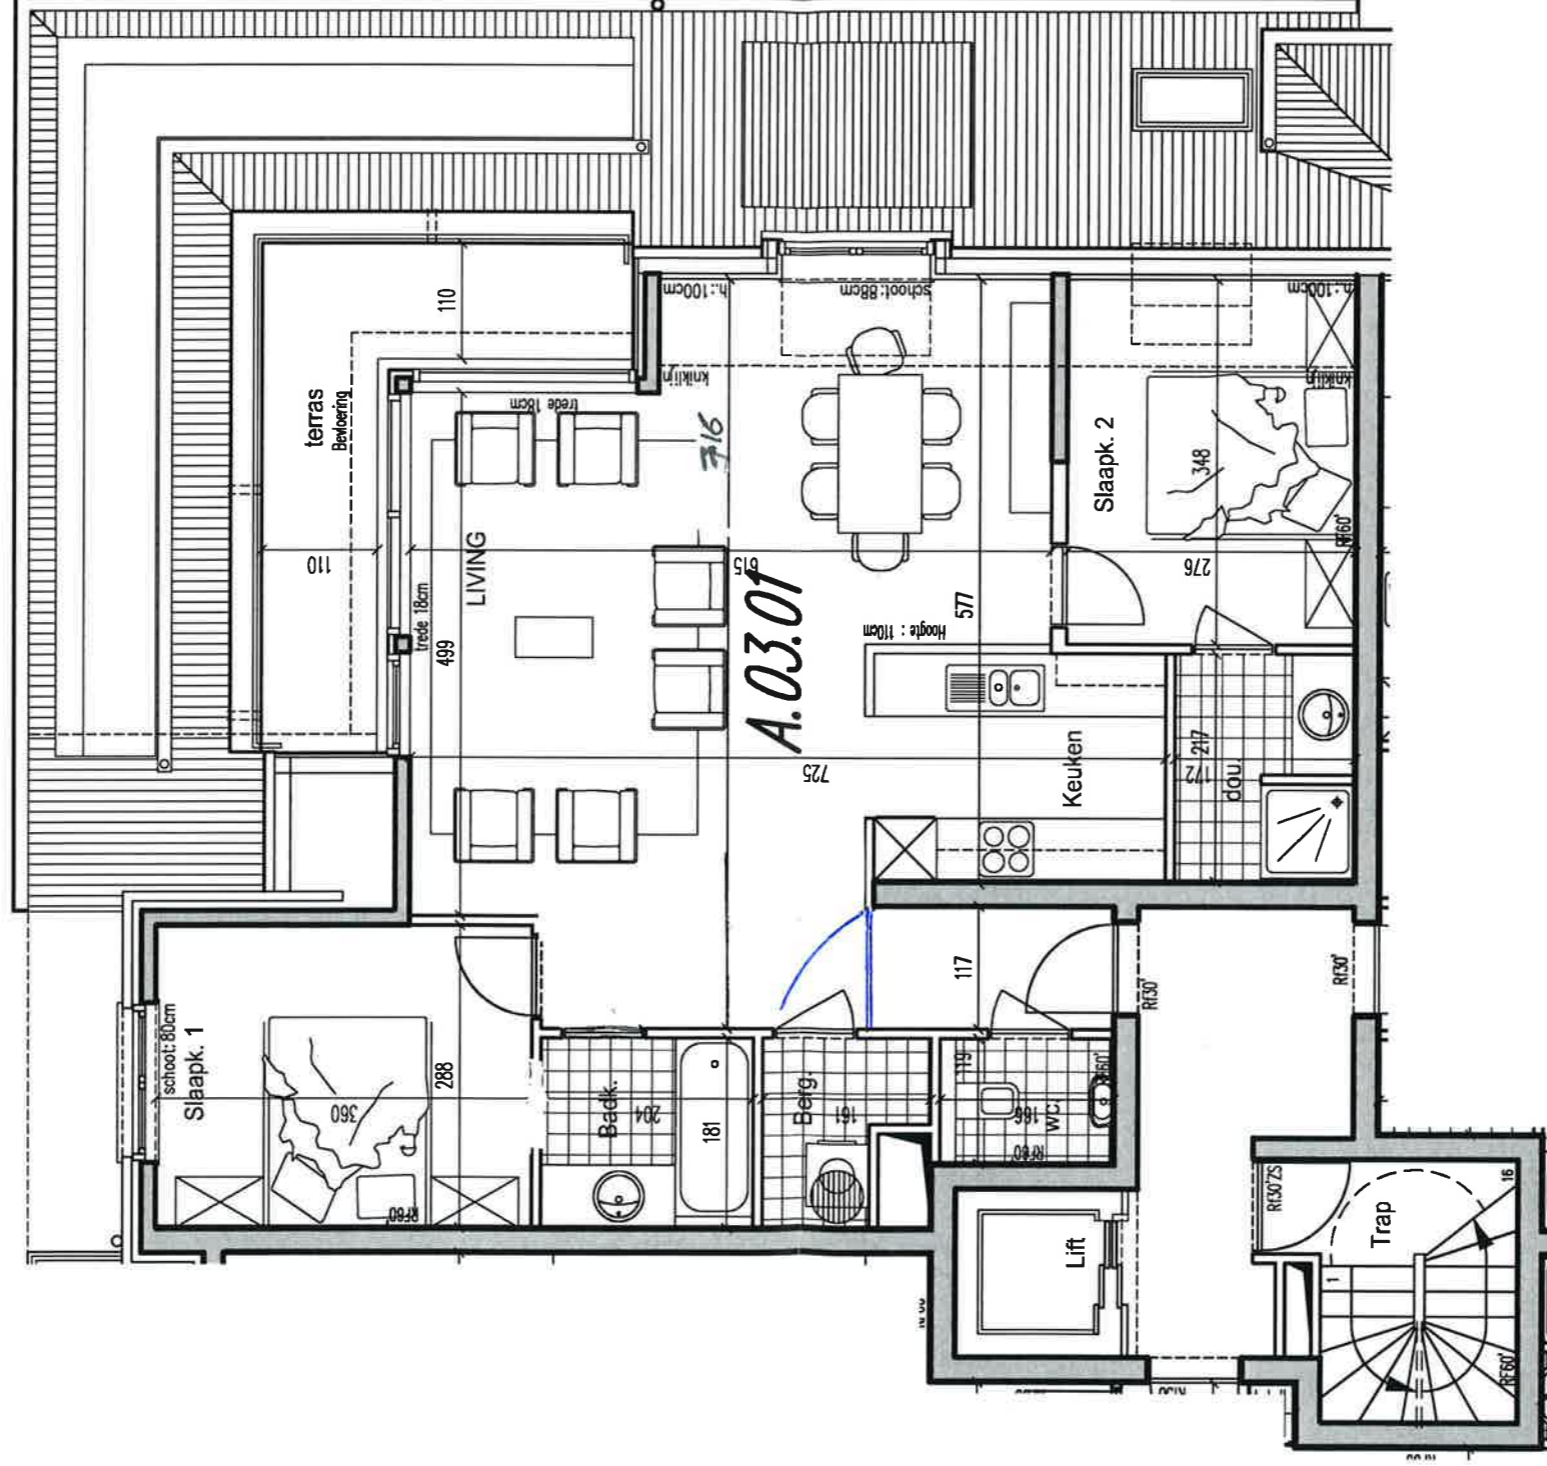

residentie " ZONNEHAVEN "

ALBERT I LAAN 62
8620 NIEUWPOORT

GEBOUW 4
VERDIEPING 3 app A.03.01

Alle afmetingen, toestellen en meubelen zijn illustratief
DATUM : 23 juni 2006

HAVENGEUL

opp.app. : 86.47 m²
dakterras : 8.30 m²