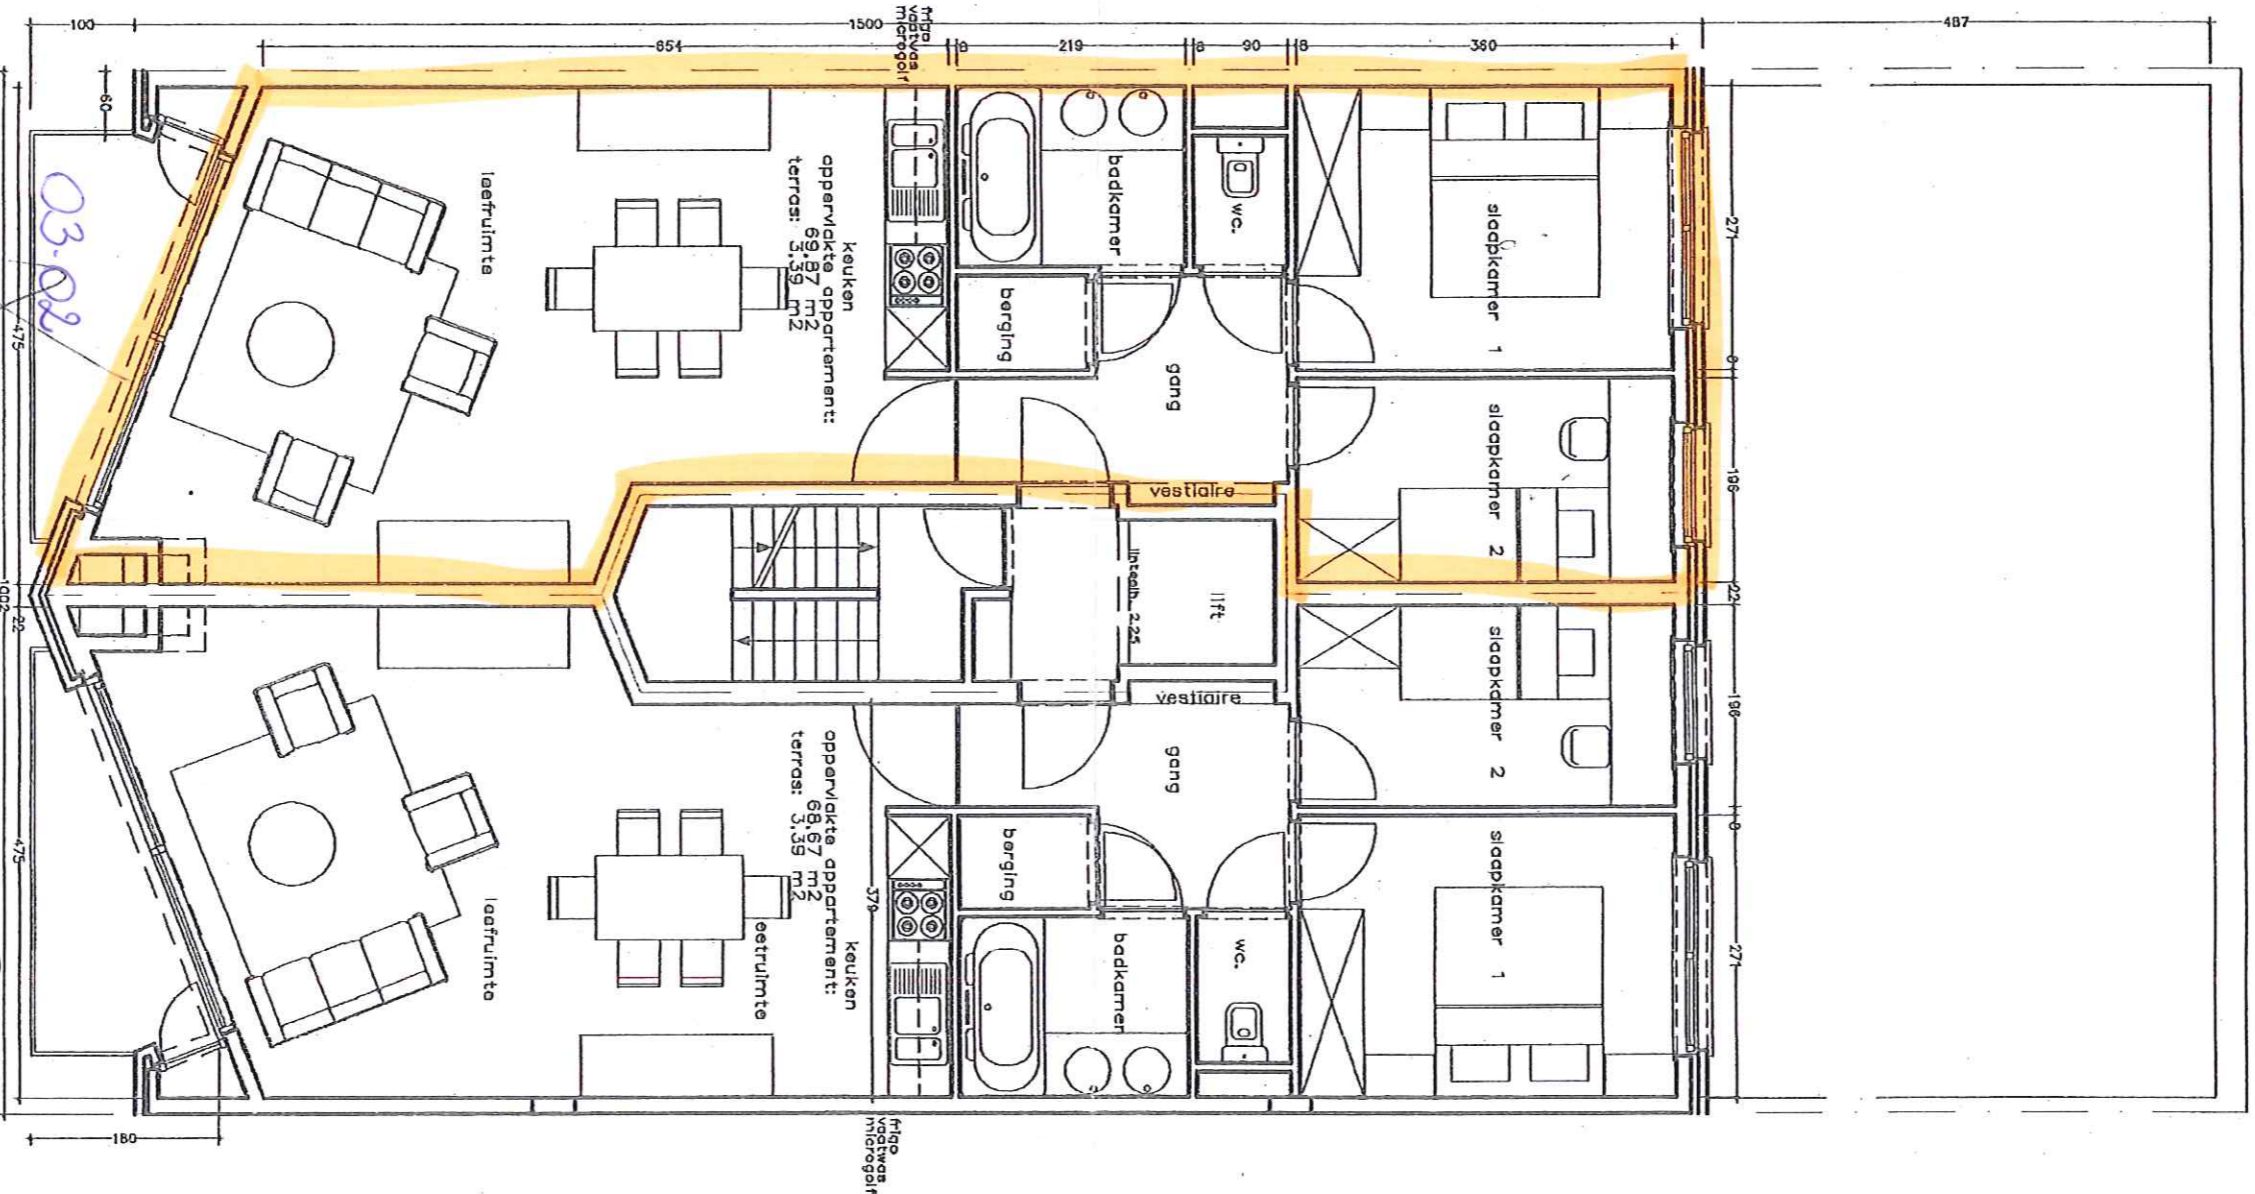

## TYPE PLAN VERDIEPING 3 EN 4

2 appartementen met 2 slaapkamers variante <sup>4</sup> keuken  
 320 ZAN schaal 1/100 06/07/2000  
 architectenatelier Jan Vyvey, Havengaul 2b, 8620 Nieuwpoort